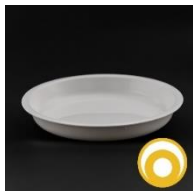

Weinglas Tritan *Tritan*

Füllmarke: 1dl / 2dl

Wenn es auf dem Tisch hochwertiger aussehen soll... Täuschend echt, edle Optik und robuster.

Cüplibecher *PC glasklar*

Füllmarke: 1dl

3 - 2 - 1 - Proost! Ein perfekter Becher zum Anstossen auf besondere Ereignisse.

Trinken

Teller *PP cremeweiss*

Durchmesser: 20 cm

Dieser Teller ist ein wahrer Hingucker. In Kombination mit dem grösseren Teller können hier sehr schöne Tischgedecke kreiert werden.

Teller *PP*

Durchmesser: 24 cm Höhe: 3 cm